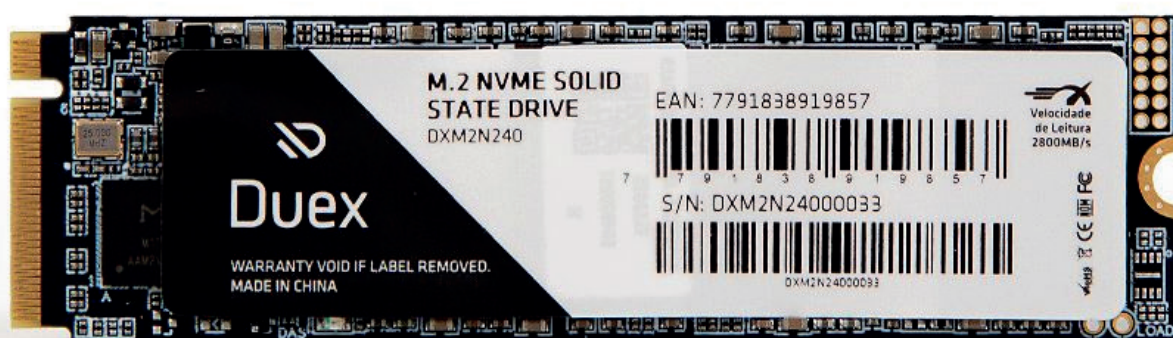

DXM2N240

SSD DXM2N240 240GB

Capacidade: 240GB

Formato: 2280

Tipo de Conector: M.2 NVME

Velocidade de Leitura: 2800Mb/s

Velocidade de Gravação: 1900Mb/s

Controladora de memória Realtek

Tipo de Memória: TLC

Temperatura de operação: 0°C to +70°C

Choque quando em operação: 0.5ms/1500G

Consumo de energia: 2.5W (MAX) Leitura / 2.5W (MAX) Gravação